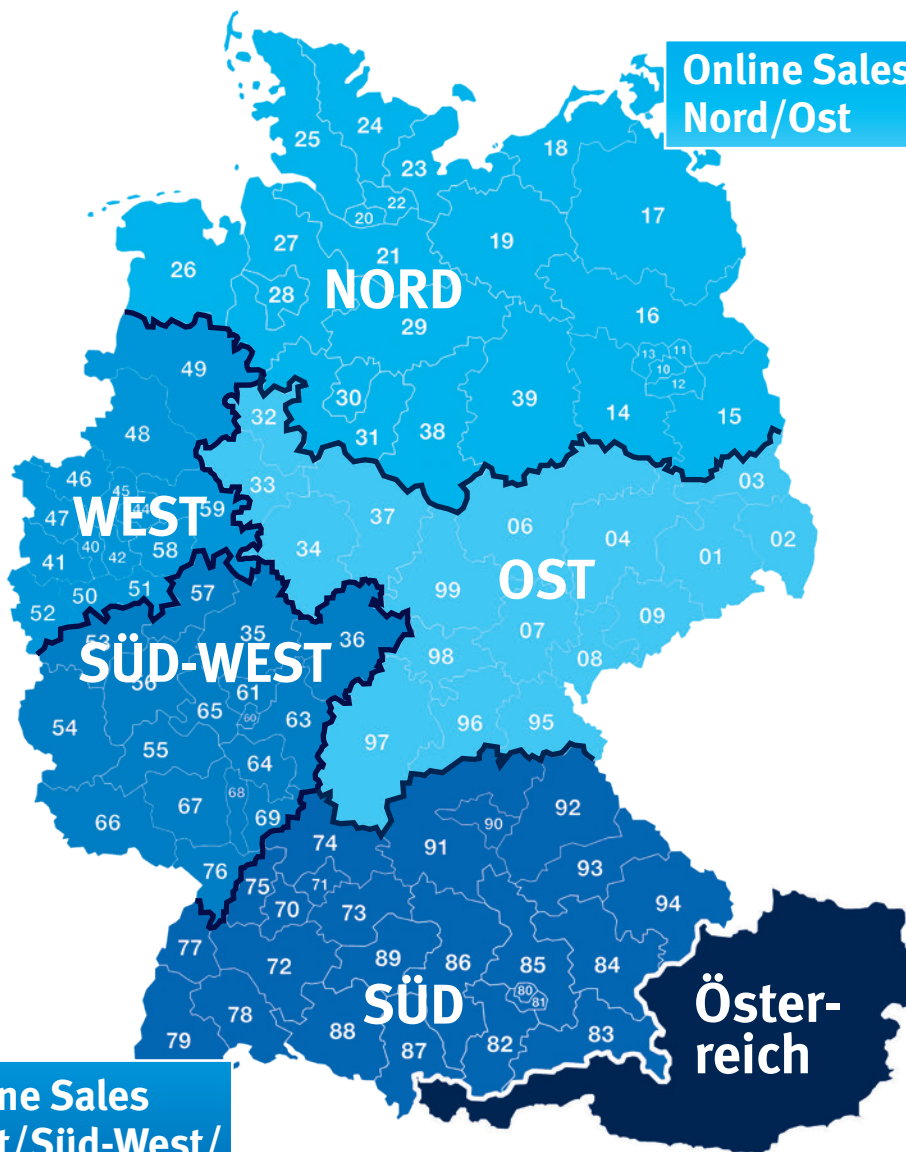

Gebietsübersicht

KPS Vertrieb und KPS Online Sales

Vertriebsteam West/Süd-West/Süd

**Vertriebsleiter KPS
und KPS Online Sales**
Stefan Hoffmann

Vertrieb Süd-West

Stefan Hoffmann
Rennweg 60
56626 Andernach
Telefon + 49 2632 295676
Mobil + 49 151 11329585
E-Mail sho@shd.de

Vertrieb West

Daniela Huse
Rennweg 60
56626 Andernach
Telefon + 49 2632 295636
Mobil + 49 151 11329515
E-Mail hud@shd.de

Vertrieb Süd

Louis Vogel
Carl-Orff-Bogen 87
80939 München
Mobil + 49 151 11329562
E-Mail vol@shd.de

Online Sales West, Süd-West und Süd, Vertrieb International

Laura Mallmann-Meier
Rennweg 60
56626 Andernach
Telefon + 49 2632 295127
Mobil + 49 151 11329584
E-Mail mnl@shd.de

**Online Sales
West/Süd-West/
Süd**

**Online Sales
Nord/Ost**

Vertriebsteam Nord/Ost

**Vertriebsleiter KPS
und KPS Online Sales**
Stefan Hoffmann

Vertrieb Nord

Heino Engel
Seestraße 9a
19386 Kritzow
Mobil + 49 151 11329603
E-Mail enh@shd.de

Vertrieb Ost

Timo Schwippe
Poststrasse 8
37434 Rhumspringe
Mobil + 49 151 11329526
E-Mail swp@shd.de

Online Sales Nord und Ost Vertrieb International

Christoph Einig
Rennweg 60
56626 Andernach
Telefon + 49 2632 295560
Mobil + 49 151 11329596
E-Mail cei@shd.de

Vertrieb Österreich

Martin Resch
Grubtalsiedlung 1/23
3150 Wilhelmsburg, Österreich
Mobil + 43 676 4244094
E-Mail mre@shd.de