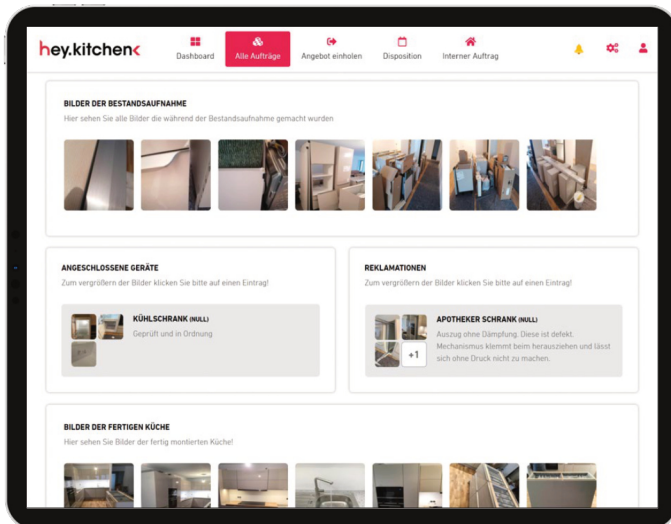

HEY.KITCHEN

SOFTWARE+APP.

JETZT MIT KPS

SCHNITTSTELLE!

KPS.
business

JETZT VERFÜGBAR! KPS BUSINESS SCHNITTSTELLE

Alle Kundeninformationen wie Adressen, Etagen und Notizen werden sofort an hey.kitchen übermittelt.

Alle Montageunterlagen und Dokumente werden zusammengeführt und sind sofort in hey.kitchen verfügbar.

Alle relevanten Kücheninformationen für den Algorithmus werden mit übertragen.

DEMO TERMIN VEREINBAREN